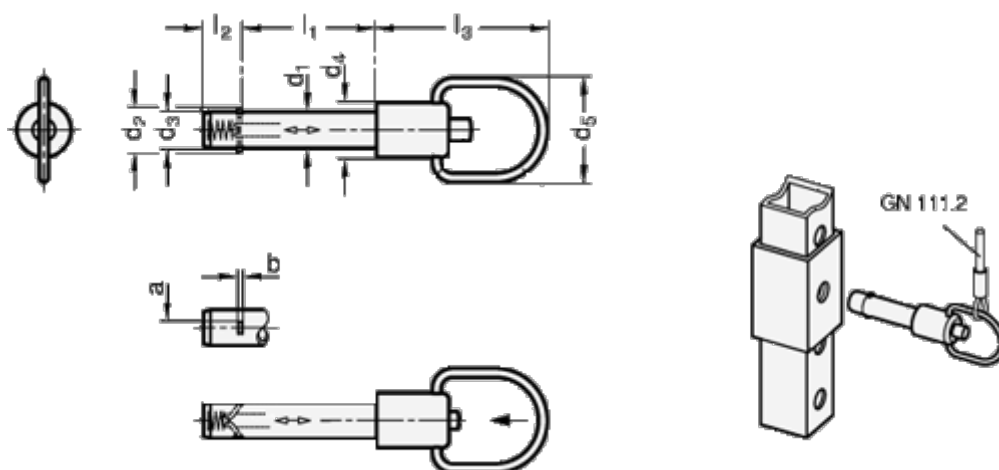

Varenummer: 202142630  
 Beskrivelse: E+G  
 Låsepal med aksial-lås GN 214.2-6-30

## Mål

a	= 2.3	l2	= 7.0
b	= 0.5	l3	= 38.0
d1 -0,01	= 6	Max. statisk belastning (KN) = 14	
d2	= 7.5		
d3	= 5.9		
d4	= 12		
d5	= 23		
l1 +0,4	= 30		